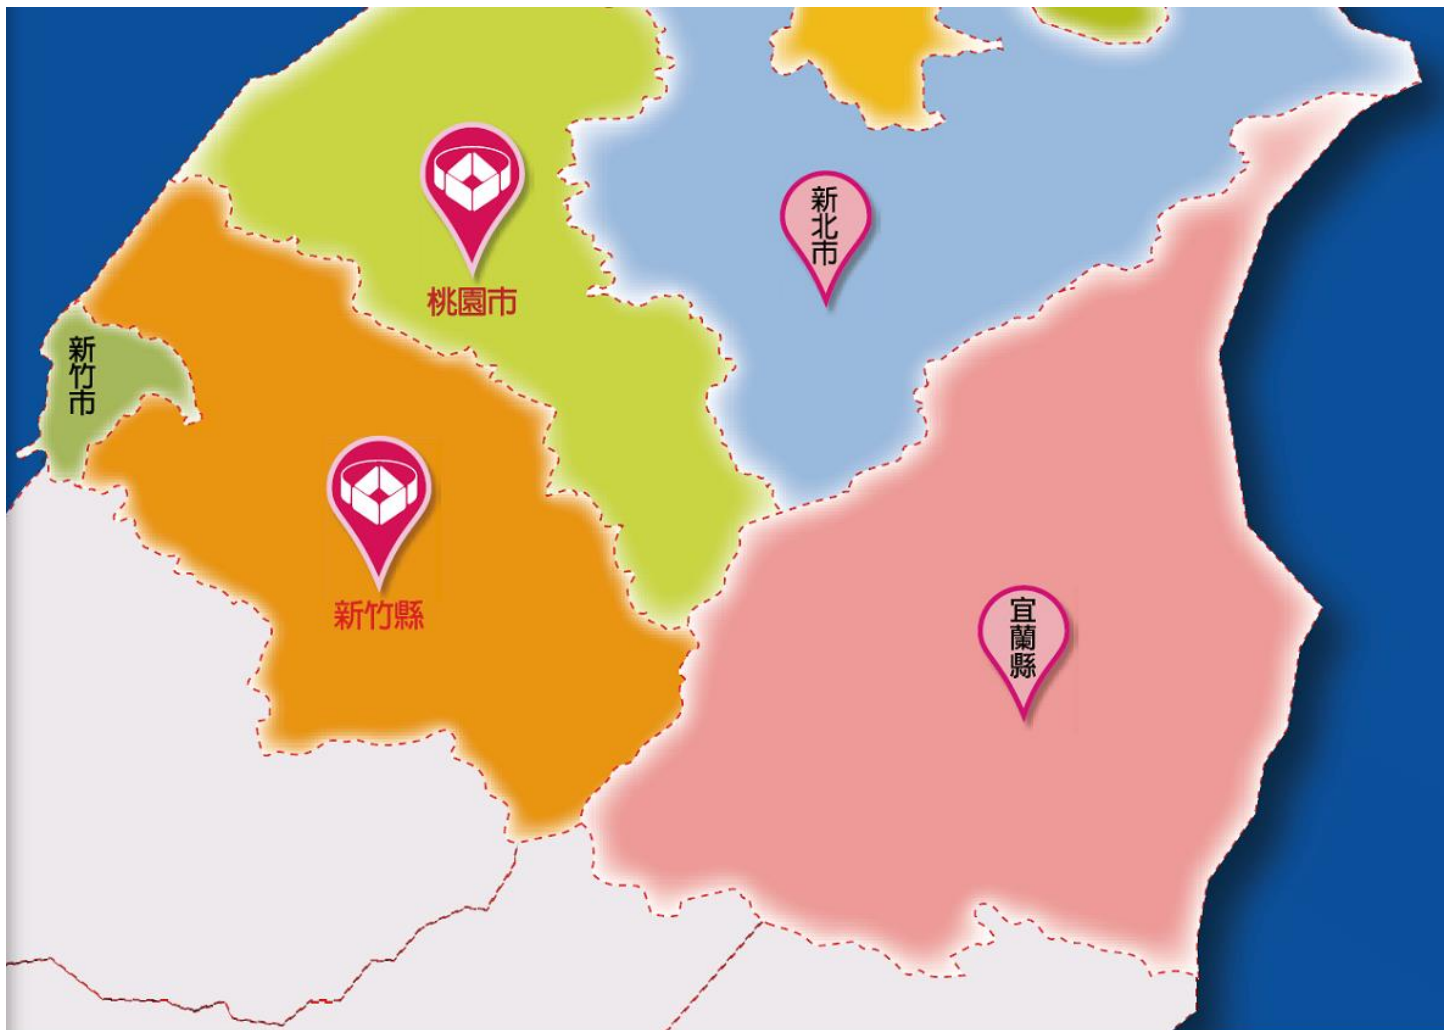

桃園信用合作社業務區域

SCATTER MAP OF BUSINESS AREA

本社業務區域範圍桃園市及新竹縣